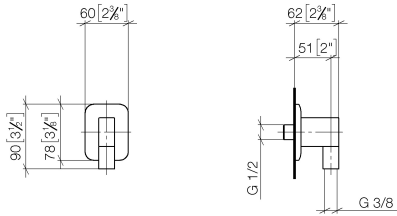

28 450 845

- sortie douche 3/8"
- rosace 60 x 78 mm
- raccord 1/2"

Avec sécurité anti-retour.

	Chrome	28 450 845-00
	Platine brossé	28 450 845-06
	Dark Chrome	28 450 845-19
	Or clair brossé	28 450 845-27
	Noir mat	28 450 845-33
	Chrome brossé	28 450 845-93
	Dark Platinum brossé	28 450 845-99

Accessoires recommandés

Coude mural à encastrer - 35 085 970 90

- profondeur de montage max. 163 mm
- profondeur de montage mini. 90 mm

28 450 845

mm [inches]

Diagramme de débit

Certificats

IAPMO_4976 (5). WRAS_2310091.

28 450 845

Liste des pièces de rechange

N°	Article Numéro	Désignation	Fréquence de montage	Délai de livraison
1	09 16 01 014 90	anneau	1	2
2	90 23 01 141 00 90	anti-retour	1	2
3	09 24 03 116 20 90	raccord à vis	1	2
4	09 14 10 008 90	joint	1	2
5	09 14 10 142 90	joint	1	2
6	09 30 30 054 90	vis	1	2
7	09 31 11 026 90	tige	1	2
8	09 27 84 021-00	rosace	1	10
9	09 11 03 046-00	raccord	1	10
10	09 31 11 005 90	tige	1	2
11	90 14 10 077 00 90	joint	1	2
12	09 24 03 107 20 90	raccord à vis	1	2
13	90 21 02 069 00-00	hotte	1	10