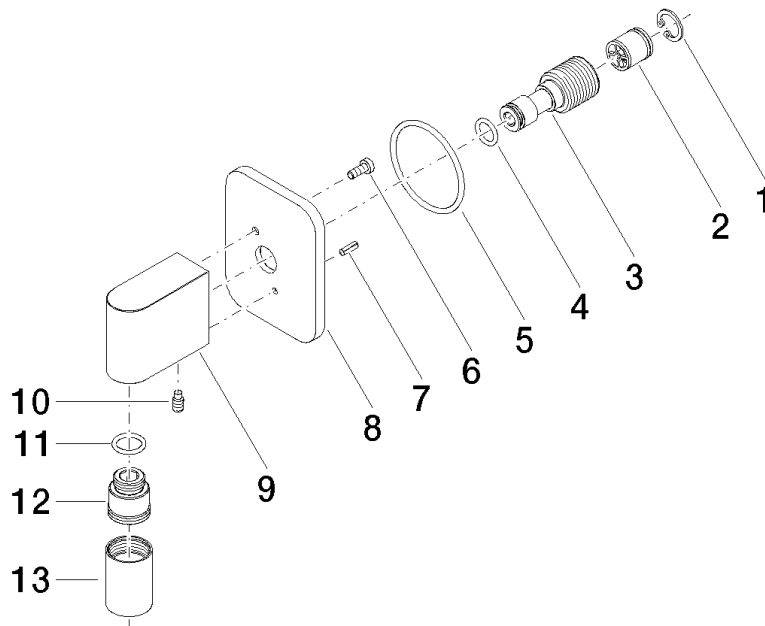

28 450 845

- sortie douche 3/8"
- rosace 60 x 78 mm
- raccord 1/2"

Avec sécurité anti-retour.

	Chrome	28 450 845-00
	Platine brossé	28 450 845-06
	Dark Chrome	28 450 845-19
	Or clair brossé	28 450 845-27
	Noir mat	28 450 845-33
	Chrome brossé	28 450 845-93
	Dark Platinum brossé	28 450 845-99

Accessoires recommandés

Coude mural à encastrer - 35 085 970 90

- profondeur de montage max. 163 mm
- profondeur de montage mini. 90 mm

28 450 845

mm [inches]

Diagramme de débit

Certificats

IAPMO_4976 (5). WRAS_2310091.

28 450 845

Liste des pièces de rechange

N°	Article Numéro	Désignation	Fréquence de montage	Délai de livraison
1	09 16 01 014 90	anneau	1	2
2	90 23 01 141 00 90	anti-retour	1	2
3	09 24 03 116 20 90	raccord à vis	1	2
4	09 14 10 008 90	joint	1	2
5	09 14 10 142 90	joint	1	2
6	09 30 30 054 90	vis	1	2
7	09 31 11 026 90	tige	1	2
8	09 27 84 021-00	rosace	1	10
9	09 11 03 046-00	raccord	1	10
10	09 31 11 005 90	tige	1	2
11	90 14 10 077 00 90	joint	1	2
12	09 24 03 107 20 90	raccord à vis	1	2
13	90 21 02 069 00-00	hotte	1	10